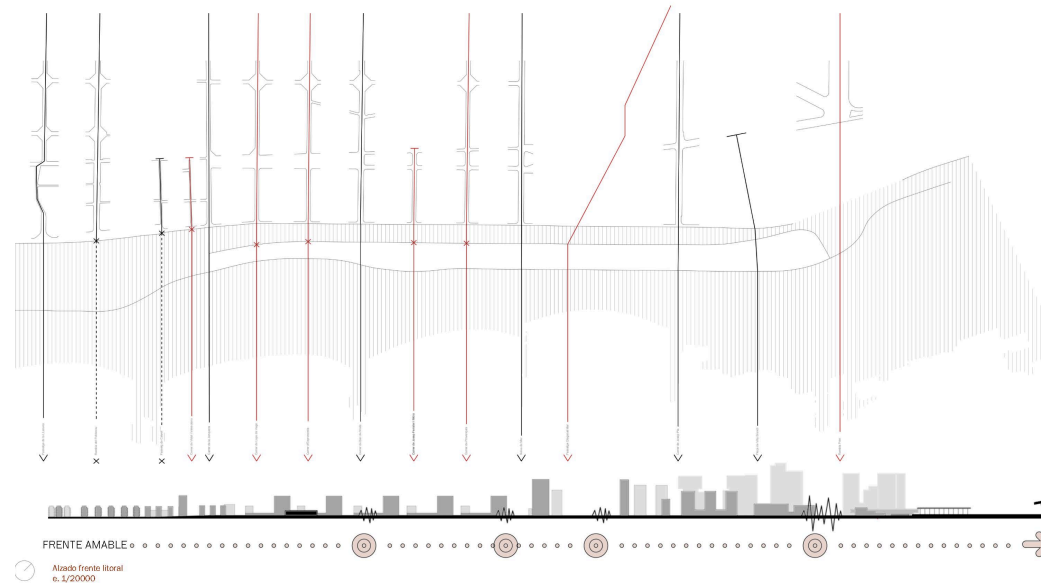

02

ESTRATÈGIES D'INTERVENCIÓ

S'establiran les idees-força que han de donar sentit al nou front marítim de la ciutat, les principals àrees objecte d'intervenció, el sistema de programes d'activitats a desenvolupar i els processos dels sistemes naturals que han de regenerar el lloc.