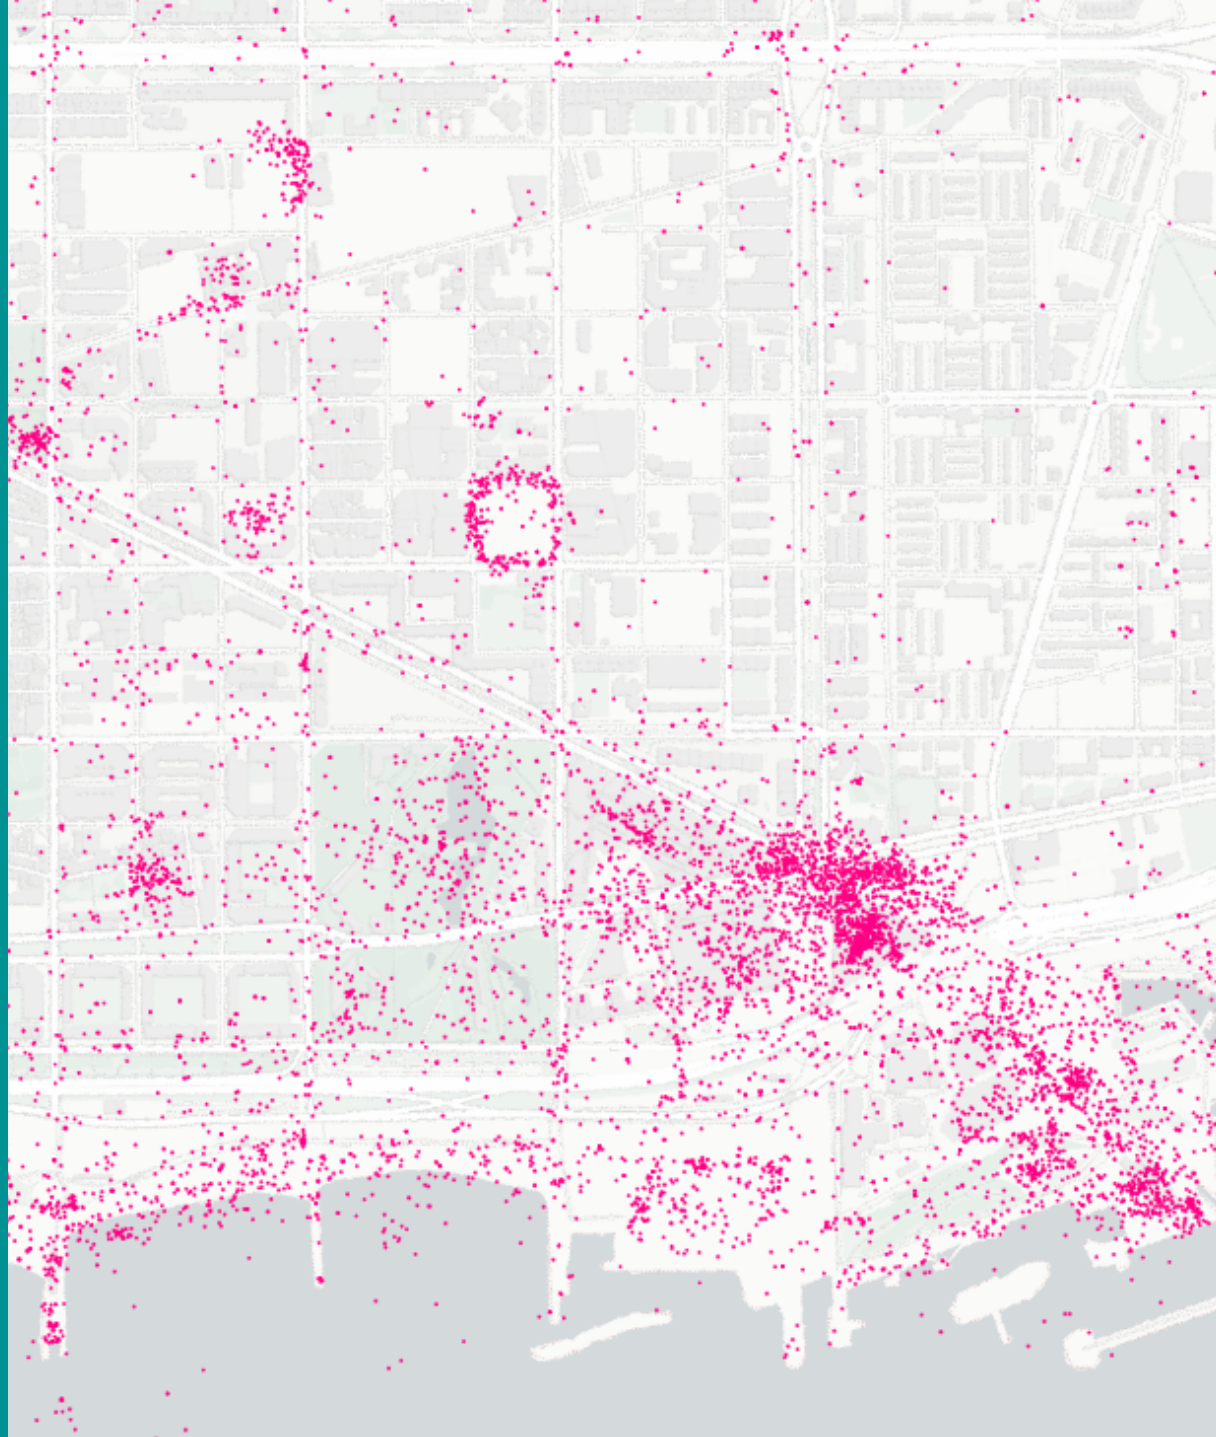

03

PROJECTE ESPAI PÚBLIC

Gestió i extracció de
dades urbanístiques de
les xarxes socials.

Instagram, Facebook,
Flickr, Panoramio, etc.

Participació ciutadana on
line versus dades Big
Data. Estat de la qüestió.
Casos d'estudi i Recerca
aplicada.