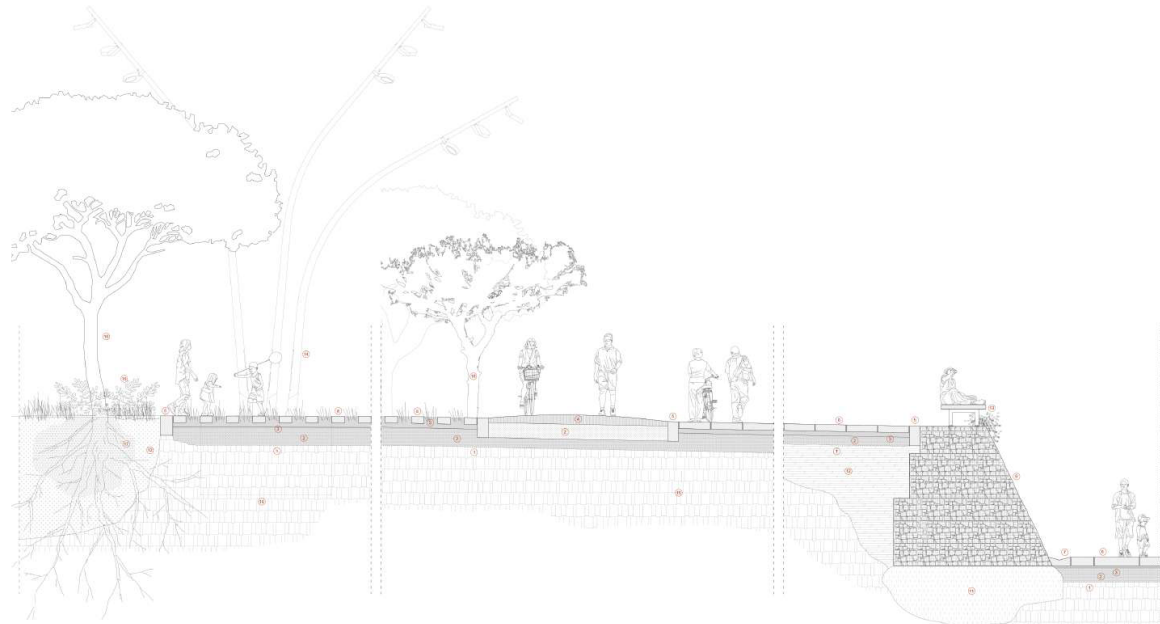

02

ESTRATÈGIES D'INTERVENCIÓ

Modelització urbana 3D, Open Street Map 3D. GoogleMaps i Google Earth 3D. Models d'asolellament i irradiació, escorrenties i fluxos d'aire. Extracció, anàlisi, explotació i visualització de les dades. Disseny col.laboratiu en temps real en entorns virtual immersius.

03

PROJECTE ESPAI PÚBLIC

El projecte de l'espai públic abasta tot un ventall d'escala, des de la més general de l'ordenació urbana a on es mostren les relacions amb la ciutat existent, a la menor escala a on el detall del sistema constructiu permet verificar la materialització del projecte.