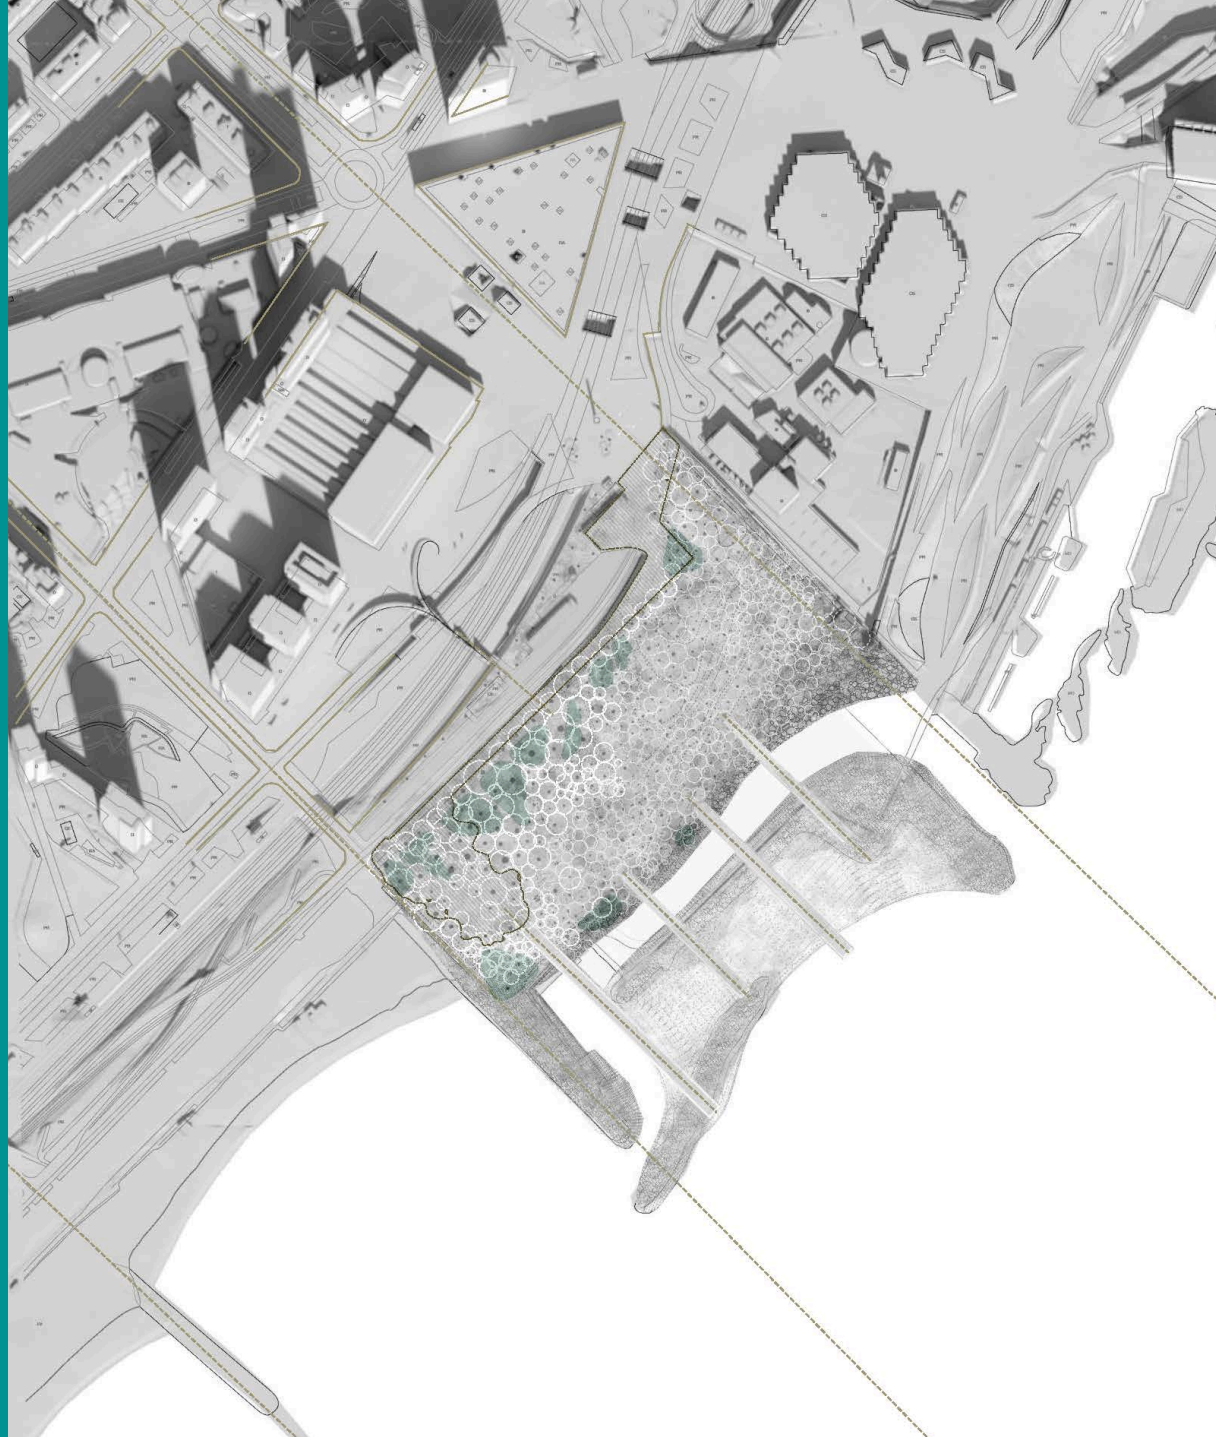

03

PROJECTE ESPai PÚBLIC

El projecte de l'espai públic abasta tot un ventall d'escala, des de la més general de l'ordenació urbana a on es mostren les relacions amb la ciutat existent, a la menor escala a on el detall del sistema constructiu permet verificar la materialització del projecte.