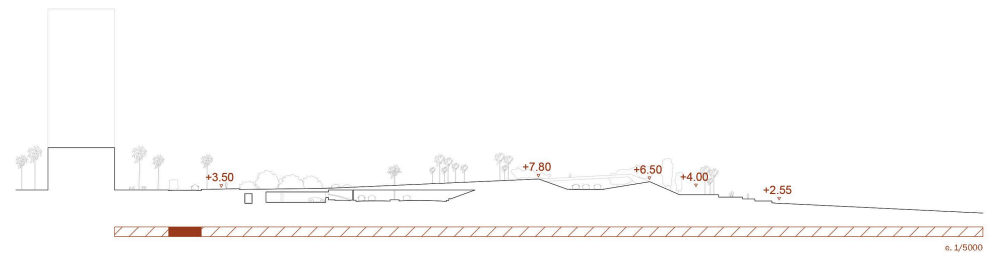

02

ESTRATÈGIES D'INTERVENCIÓ

S'establiran les idees-força que han de donar sentit al nou front marítim de la ciutat, les principals àrees objecte d'intervenció, el sistema de programes d'activitats a desenvolupar i els processos dels sistemes naturals que han de regenerar el lloc.