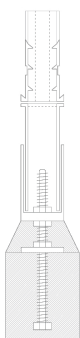

# Moduli 225

Juhani Pallasmaa  
Kristian Gullichsen

**ETSAB** — 06/20

breus

breves

Sistema Moduli, por Carlos Quintáns y Borja López Cotelo

© Simo Rista + Patrick Degommier, imágenes

© Nuria Prieto, planimetría