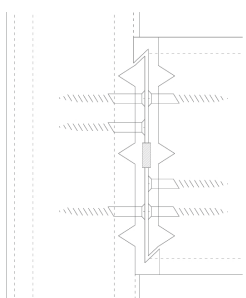

# Moduli 225

Juhani Pallasmaa  
Kristian Gullichsen

**ETSAB** — 06/20

breus

breves

Sistema Moduli, por Carlos Quintáns y Borja López Cotelo

© Simo Rista + Patrick Degommier, imágenes

© Nuria Prieto, planimetría