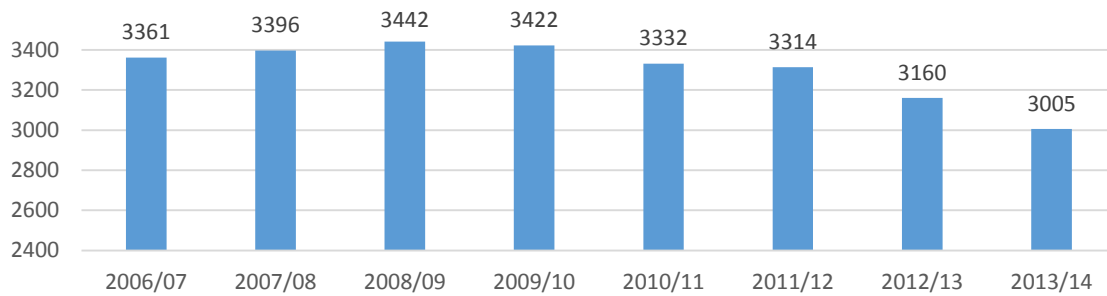

COMPARATIVA 2006-2014

Evolució estudiants, PDI i encàrrec docent