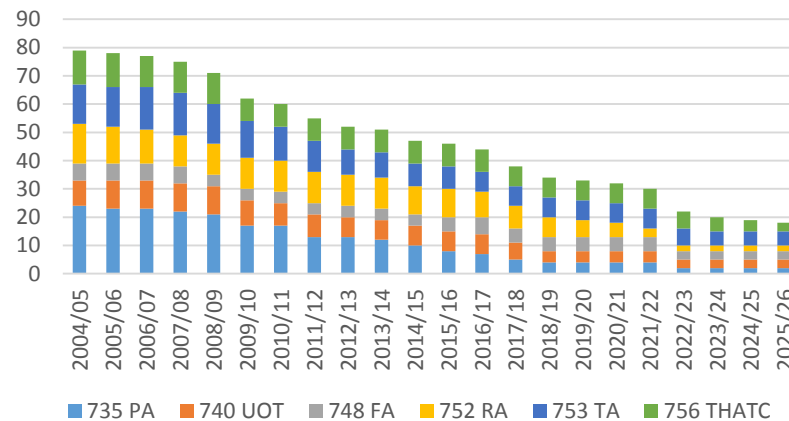

Evolució PDI ETSAB* 2004-2025 (abril 2018)

TOTAL ETSAB

	2004/05	2005/06	2006/07	2007/08	2008/09	2009/10	2010/11	2011/12	2012/13	2013/14	2014/15	2015/16	2016/17	2017/18	2018/19	2019/20	2020/21	2021/22	2022/23	2023/24	2024/25
PDI-Permanent	162	159	157	156	149	138	132	124	117	114	106	100	96	86	78	76	73	69	54	45	42
PDI-No permanent	132	136	140	151	169	174	180	175	168	153	144	138	133	133	131	127	125	121	118	116	115
TOTAL	294	295	297	307	318	312	299	285	267	250	238	229	219	209	203	198	190	172	161	157	
PDI-Permanent	102	99	92	86	85	83	80	70	64	62											
PDI-No permanent	140	137	137	136	133	132	129	127	126	125											
TOTAL	242	236	229	222	218	215	209	197	190	187											

Comptant un 30% de reposició de PDI per curs

*PDI amb tota la docència a l'ETSAB

Evolució PDI ETSAB segons departament i categoria (1/3)

Catedràtic d'Universitat

Titular d'Universitat

Titular d'Escola Universitària