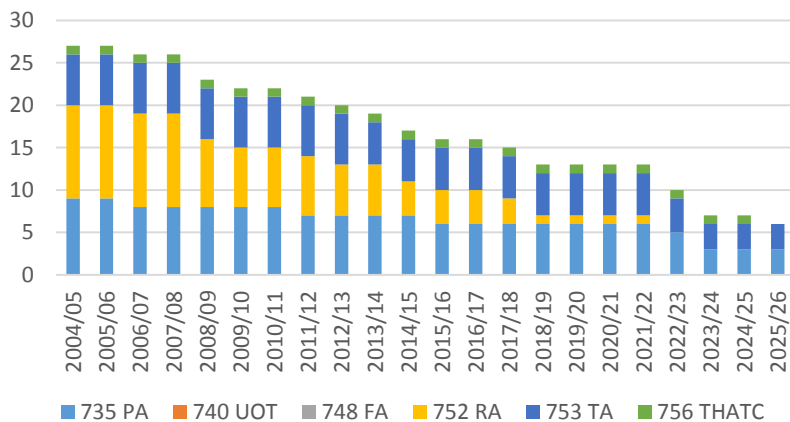

Evolució PDI ETSAB* 2004-2025 (abril 2018)

TOTAL ETSAB

	2004/05	2005/06	2006/07	2007/08	2008/09	2009/10	2010/11	2011/12	2012/13	2013/14	2014/15	2015/16	2016/17	2017/18	2018/19	2019/20	2020/21	2021/22	2022/23	2023/24	2024/25
PDI-Permanent	162	159	157	156	149	138	132	124	117	114	106	100	96	86	78	76	73	69	54	45	42
PDI-No permanent	132	136	140	151	169	174	180	175	168	153	144	138	133	133	131	127	125	121	118	116	115
TOTAL	294	295	297	307	318	312	299	285	267	250	238	229	219	209	203	198	190	172	161	157	
PDI-Permanent	102	99	92	86	85	83	80	70	64	62											
PDI-No permanent	140	137	137	136	133	132	129	127	126	125											
TOTAL	242	236	229	222	218	215	209	197	190	187											

Comptant un 30% de reposició de PDI per curs

*PDI amb tota la docència a l'ETSAB

Evolució PDI ETSAB segons departament i categoria (1/3)

Catedràtic d'Universitat

Titular d'Universitat

Titular d'Escola Universitària

Agregat

Evolució PDI ETSAB segons departament i categoria (2/3)

Col·laborador

Ajudant

Associat

Lector

Evolució PDI ETSAB segons departament i categoria (3/3)

Investigador