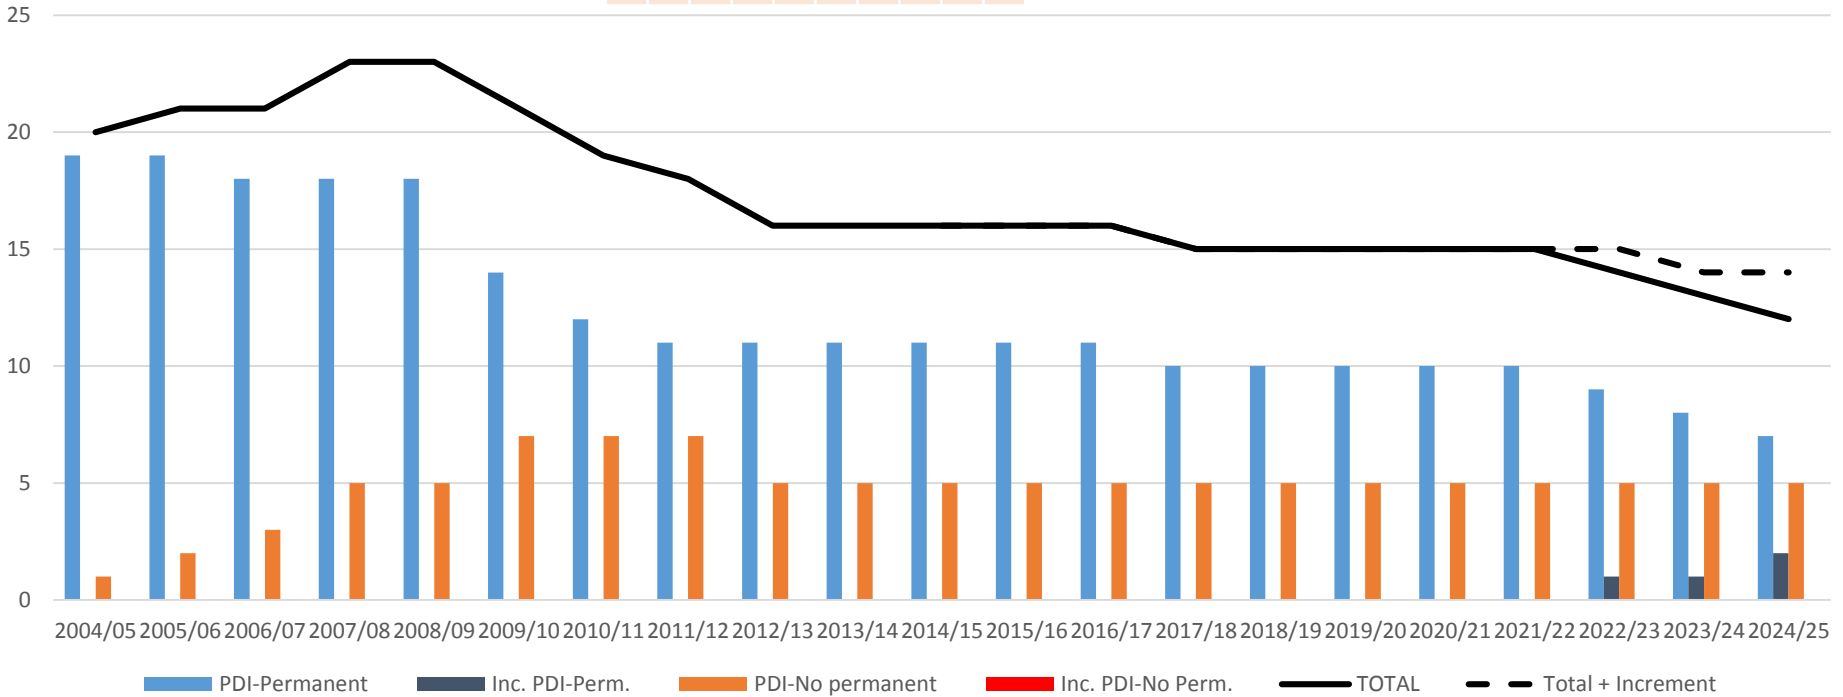

DEPARTAMENT DE COMPOSICIÓ ARQUITECTÒNICA

	2004/05	2005/06	2006/07	2007/08	2008/09	2009/10	2010/11	2011/12	2012/13	2013/14	2014/15	2015/16	2016/17	2017/18	2018/19	2019/20	2020/21	2021/22	2022/23	2023/24	2024/25
PDI-Permanent	19	19	18	18	18	14	12	11	11	11	11	11	11	10	10	10	10	10	9	8	7
PDI-No permanent	1	2	3	5	5	7	7	7	5	5	5	5	5	5	5	5	5	5	5	5	5
TOTAL	20	21	21	23	23	21	19	18	16	16	16	16	16	15	15	15	15	14	13	12	
PDI-Permanent	11	11	10	10	10	10	10	10	10	10	10	10	10	10	10	10	10	9	9		
PDI-No permanent	5	5	5	5	5	5	5	5	5	5	5	5	5	5	5	5	5	5	5	5	5
TOTAL	16	16	15	15	15	15	15	15	15	15	15	15	15	15	15	15	15	14	14		

Comptant un 30% de reposició de PDI per curs