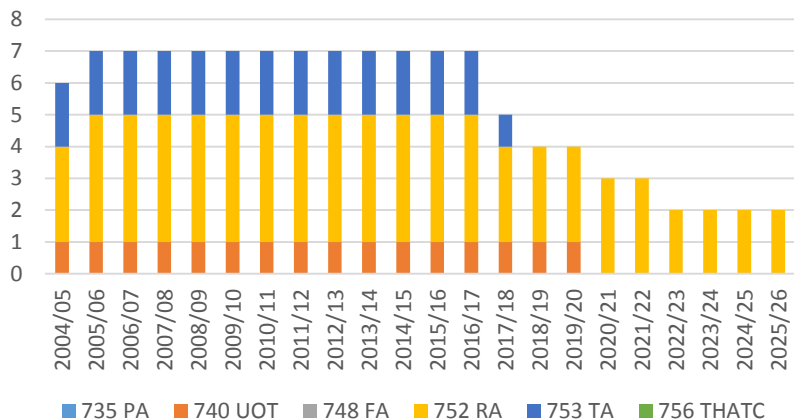

Evolució PDI ETSAB* 2004-2025 (abril 2018)

TOTAL ETSAB

	2004/05	2005/06	2006/07	2007/08	2008/09	2009/10	2010/11	2011/12	2012/13	2013/14	2014/15	2015/16	2016/17	2017/18	2018/19	2019/20	2020/21	2021/22	2022/23	2023/24	2024/25
PDI-Permanent	162	159	157	156	149	138	132	124	117	114	106	100	96	86	78	76	73	69	54	45	42
PDI-No permanent	132	136	140	151	169	174	180	175	168	153	144	138	133	133	131	127	125	121	118	116	115
TOTAL	294	295	297	307	318	312	299	285	267	250	238	229	219	209	203	198	190	172	161	157	
PDI-Permanent	102	99	92	86	85	83	80	70	64	62											
PDI-No permanent	140	137	137	136	133	132	129	127	126	125											
TOTAL	242	236	229	222	218	215	209	197	190	187											

Comptant un 30% de reposició de PDI per curs

*PDI amb tota la docència a l'ETSAB

Evolució PDI ETSAB segons departament i categoria (1/3)

Catedràtic d'Universitat

Titular d'Universitat

Titular d'Escola Universitària

Agregat

Evolució PDI ETSAB segons departament i categoria (2/3)

Col·laborador

Ajudant

Associat

Lector

Evolució PDI ETSAB segons departament i categoria (3/3)

Investigador