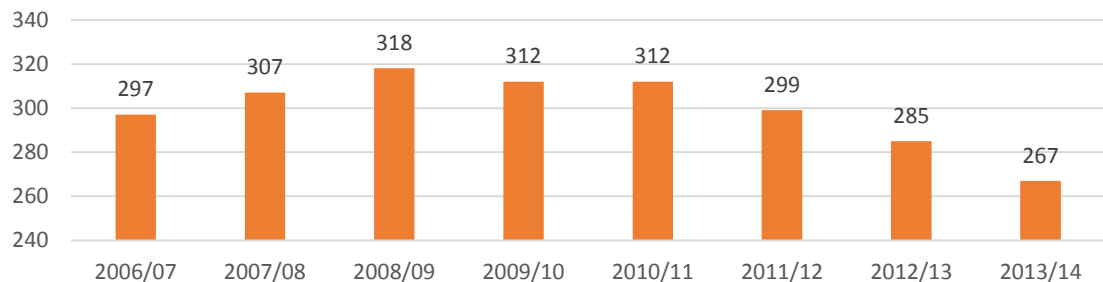

Investigador en formació

	2004/05	2005/06	2006/07	2007/08	2008/09	2009/10	2010/11	2011/12	2012/13	2013/14	2014/15
Grau	2967	3003	3013	2948	2934	2849	2781	2782	2676	2590	2404
Màster			348	448	508	573	551	532	484	415	347
Total	2967	3003	3361	3396	3442	3422	3332	3314	3160	3005	2751

EVOLUCIÓ DEL NOMBRE D'ESTUDIANTS

COMPARATIVA 2006-2014

Evolució estudiants, PDI i encàrrec docent

DEPARTAMENT DE COMPOSICIÓ ARQUITECTÒNICA

	2004/05	2005/06	2006/07	2007/08	2008/09	2009/10	2010/11	2011/12	2012/13	2013/14	2014/15	2015/16	2016/17	2017/18	2018/19	2019/20	2020/21	2021/22	2022/23	2023/24	2024/25
PDI-Permanent	19	19	18	18	18	14	12	11	11	11	11	11	11	10	10	10	10	10	9	8	7
PDI-No permanent	1	2	3	5	5	7	7	7	5	5	5	5	5	5	5	5	5	5	5	5	5
TOTAL	20	21	21	23	23	21	19	18	16	16	16	16	16	15	15	15	15	14	13	12	
PDI-Permanent	11	11	10	10	10	10	10	10	10	10	10	10	10	10	10	10	10	9	9		
PDI-No permanent	5	5	5	5	5	5	5	5	5	5	5	5	5	5	5	5	5	5	5	5	5
TOTAL	16	16	15	15	15	15	15	15	15	15	15	15	15	15	15	15	15	14	14		