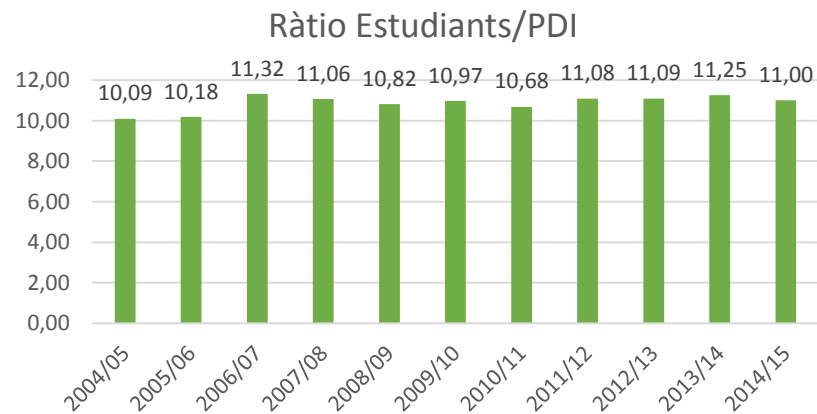

EVOLUCIÓ DEL NOMBRE D'ESTUDIANTS