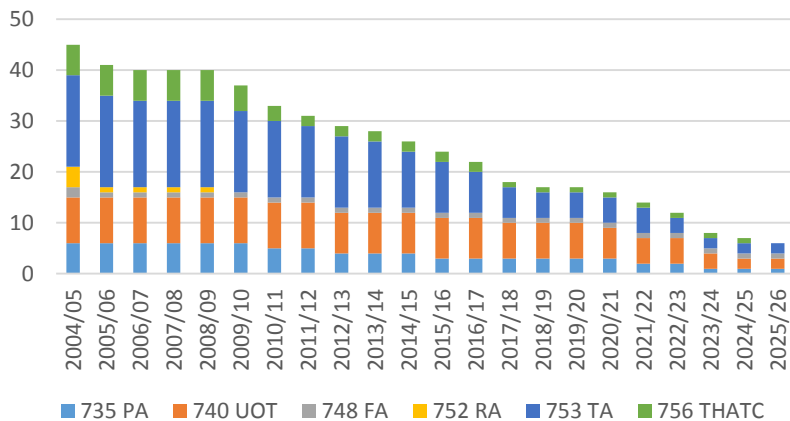

Evolució PDI ETSAB segons departament i categoria (1/3)

Catedràtic d'Universitat