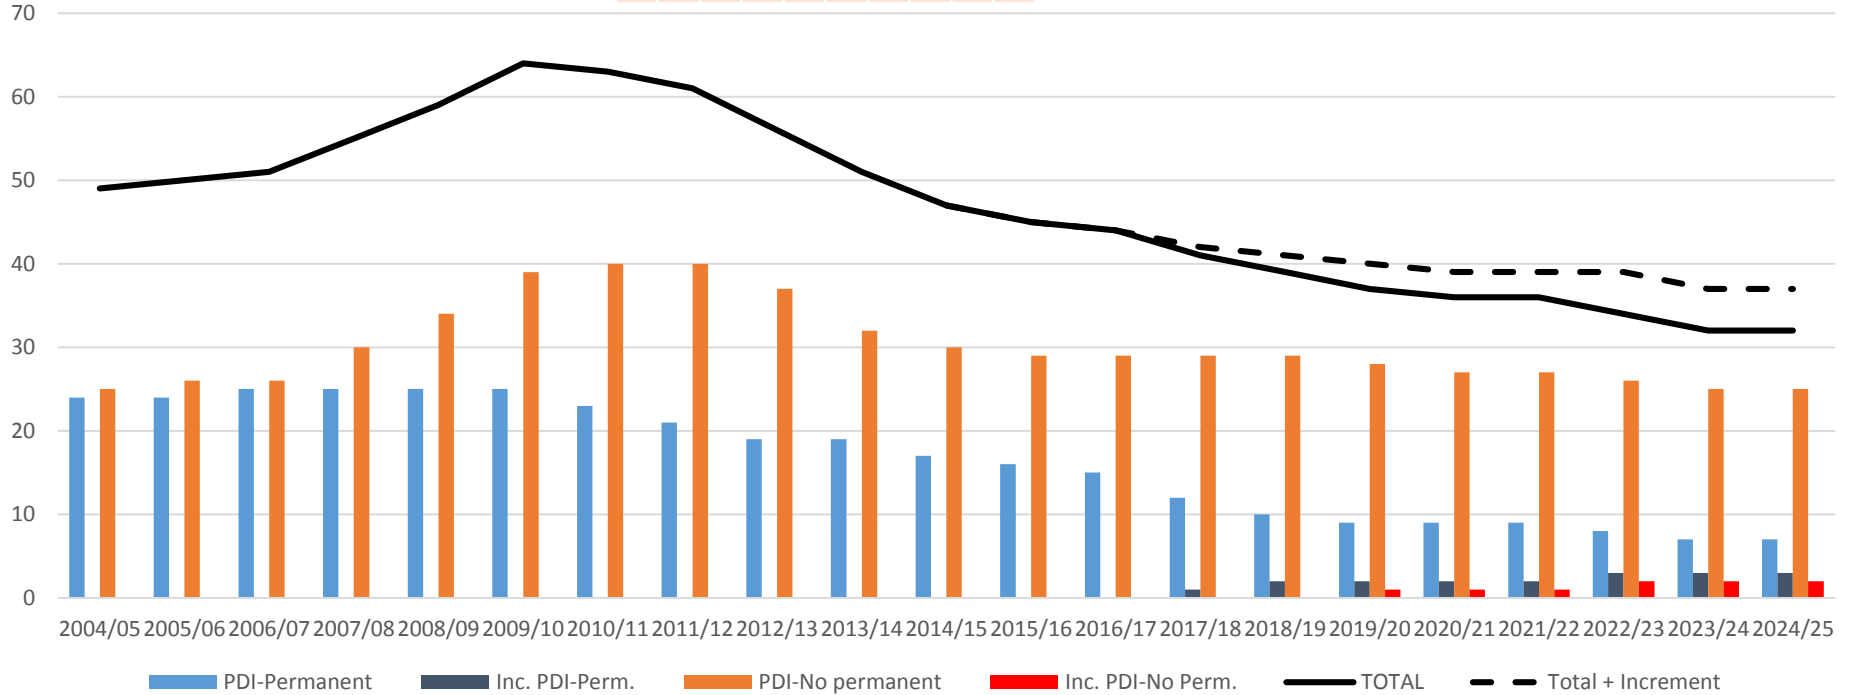

DEPARTAMENT DE CONSTRUCCIONS ARQUITECTÒNIQUES I

	2004/05	2005/06	2006/07	2007/08	2008/09	2009/10	2010/11	2011/12	2012/13	2013/14	2014/15	2015/16	2016/17	2017/18	2018/19	2019/20	2020/21	2021/22	2022/23	2023/24	2024/25
PDI-Permanent	24	24	25	25	25	23	21	19	19	17	16	15	12	10	9	9	9	8	7	7	
PDI-No permanent	25	26	26	30	34	39	40	40	37	32	30	29	29	29	28	27	27	26	25	25	
TOTAL	49	50	51	55	59	64	63	61	56	51	47	45	44	41	39	36	36	34	32	32	
PDI-Permanent	16	15	13	12	11	11	11	11	11	10	10										
PDI-No permanent	29	29	29	29	29	28	28	28	27	27											
TOTAL	45	44	42	41	40	39	39	39	37	37											

Comptant un 30% de reposició de PDI per curs