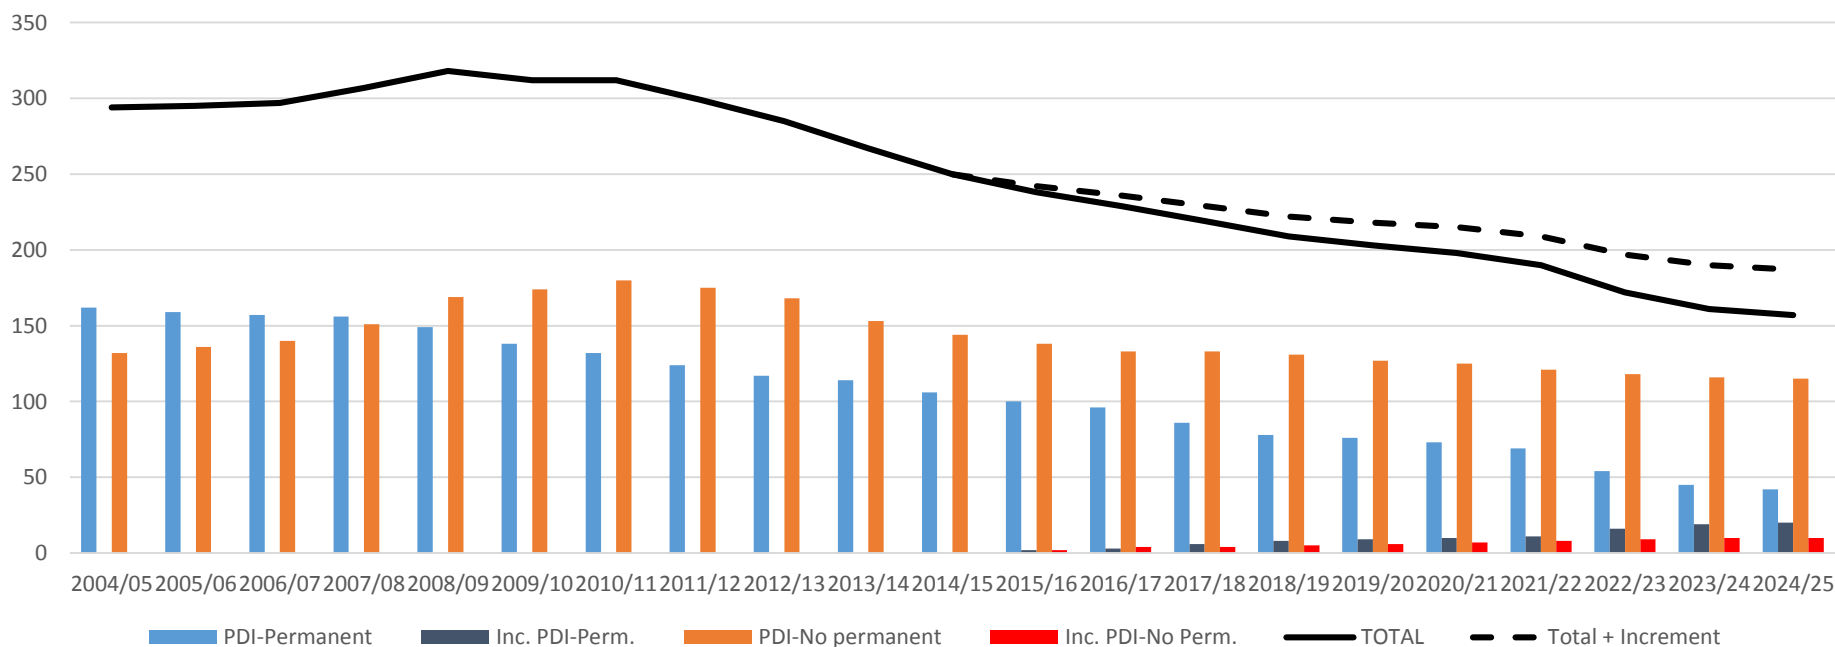

Evolució PDI ETSAB* 2004-2025 (abril 2018)

TOTAL ETSAB

	2004/05	2005/06	2006/07	2007/08	2008/09	2009/10	2010/11	2011/12	2012/13	2013/14	2014/15	2015/16	2016/17	2017/18	2018/19	2019/20	2020/21	2021/22	2022/23	2023/24	2024/25
PDI-Permanent	162	159	157	156	149	138	132	124	117	114	106	100	96	86	78	76	73	69	54	45	42
PDI-No permanent	132	136	140	151	169	174	180	175	168	153	144	138	133	133	131	127	125	121	118	116	115
TOTAL	294	295	297	307	318	312	299	285	267	250	238	229	219	209	203	198	190	172	161	157	
PDI-Permanent	102	99	92	86	85	83	80	70	64	62											
PDI-No permanent	140	137	137	136	133	132	129	127	126	125											
TOTAL	242	236	229	222	218	215	209	197	190	187											

Comptant un 30% de reposició de PDI per curs

*PDI amb tota la docència a l'ETSAB

Evolució PDI ETSAB segons departament i categoria (1/3)

Catedràtic d'Universitat

Titular d'Universitat

Titular d'Escola Universitària