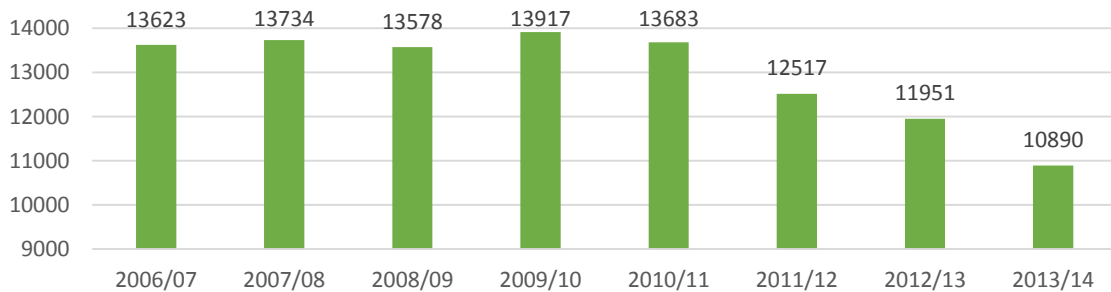

COMPARATIVA 2006-2014

Evolució estudiants, PDI i encàrrec docent