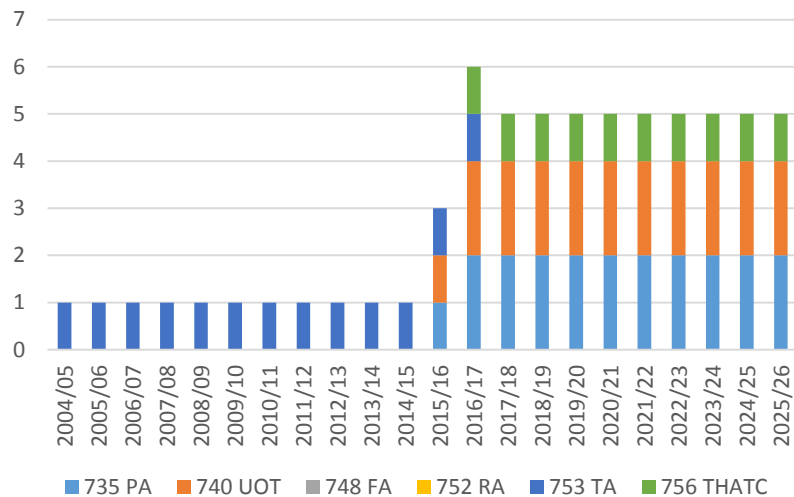

Evolució PDI ETSAB* 2004-2025 (abril 2018)

TOTAL ETSAB

	2004/05	2005/06	2006/07	2007/08	2008/09	2009/10	2010/11	2011/12	2012/13	2013/14	2014/15	2015/16	2016/17	2017/18	2018/19	2019/20	2020/21	2021/22	2022/23	2023/24	2024/25
PDI-Permanent	162	159	157	156	149	138	132	124	117	114	106	100	96	86	78	76	73	69	54	45	42
PDI-No permanent	132	136	140	151	169	174	180	175	168	153	144	138	133	133	131	127	125	121	118	116	115
TOTAL	294	295	297	307	318	312	299	285	267	250	238	229	219	209	203	198	190	172	161	157	
PDI-Permanent	102	99	92	86	85	83	80	70	64	62											
PDI-No permanent	140	137	137	136	133	132	129	127	126	125											
TOTAL	242	236	229	222	218	215	209	197	190	187											

Agregat

Evolució PDI ETSAB segons departament i categoria (2/3)

Col·laborador

Ajudant

Associat

Lector

Evolució PDI ETSAB segons departament i categoria (3/3)

Investigador

Investigador en formació

	2004/05	2005/06	2006/07	2007/08	2008/09	2009/10	2010/11	2011/12	2012/13	2013/14	2014/15
Grau	2967	3003	3013	2948	2934	2849	2781	2782	2676	2590	2404
Màster			348	448	508	573	551	532	484	415	347
Total	2967	3003	3361	3396	3442	3422	3332	3314	3160	3005	2751