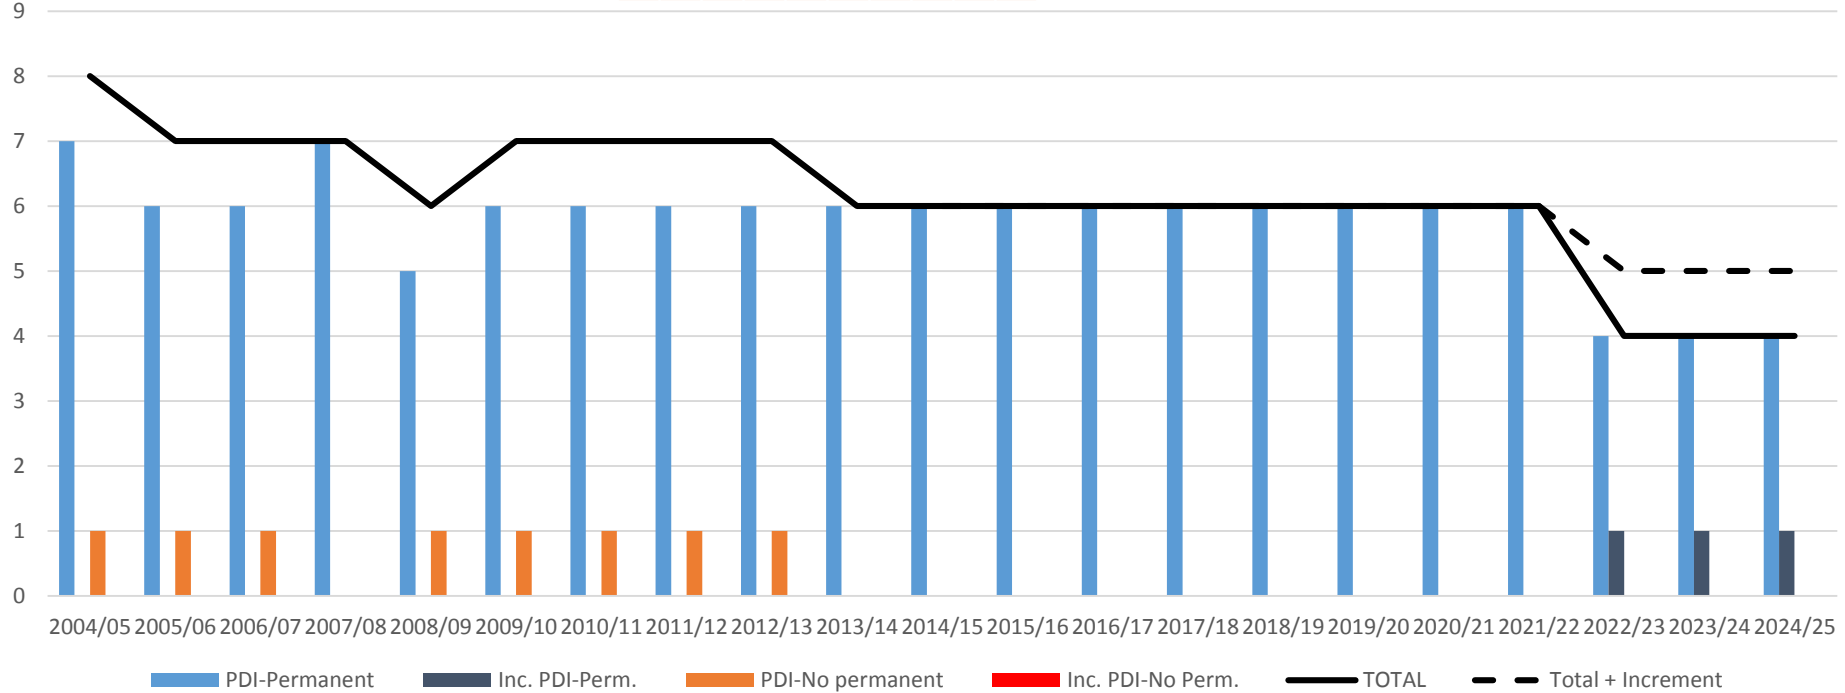

DEPARTAMENT DE FÍSICA APLICADA

	2004/05	2005/06	2006/07	2007/08	2008/09	2009/10	2010/11	2011/12	2012/13	2013/14	2014/15	2015/16	2016/17	2017/18	2018/19	2019/20	2020/21	2021/22	2022/23	2023/24	2024/25
PDI-Permanent	7	6	6	7	5	6	6	6	6	6	6	6	6	6	6	6	6	6	4	4	4
PDI-No permanent	1	1	1	0	1	1	1	1	1	0	0	0	0	0	0	0	0	0	0	0	0
TOTAL	8	7	7	7	6	7	7	7	7	6	6	6	6	6	6	6	6	6	4	4	4
PDI-Permanent	6	6	6	6	6	6	6	6	6	6	6	6	6	6	6	6	6	5	5	5	
PDI-No permanent	0	0	0	0	0	0	0	0	0	0	0	0	0	0	0	0	0	0	0	0	
TOTAL	6	6	6	6	6	6	6	6	6	6	6	6	6	6	6	6	6	5	5	5	

Comptant un 30% de reposició de PDI per curs