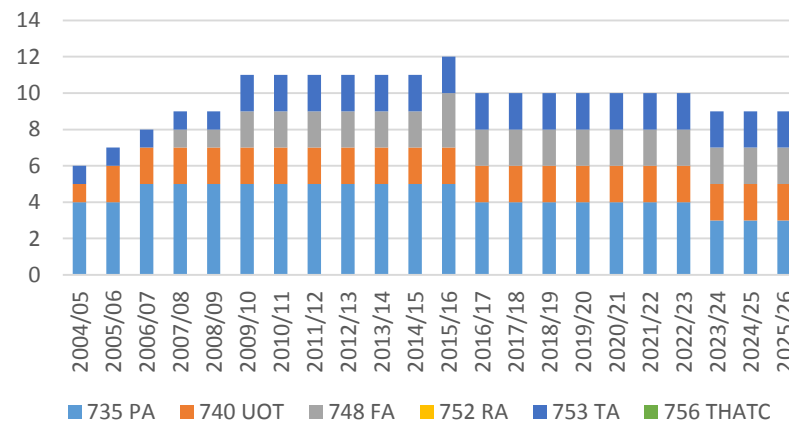

Evolució PDI ETSAB segons departament i categoria (1/3)

Agregat