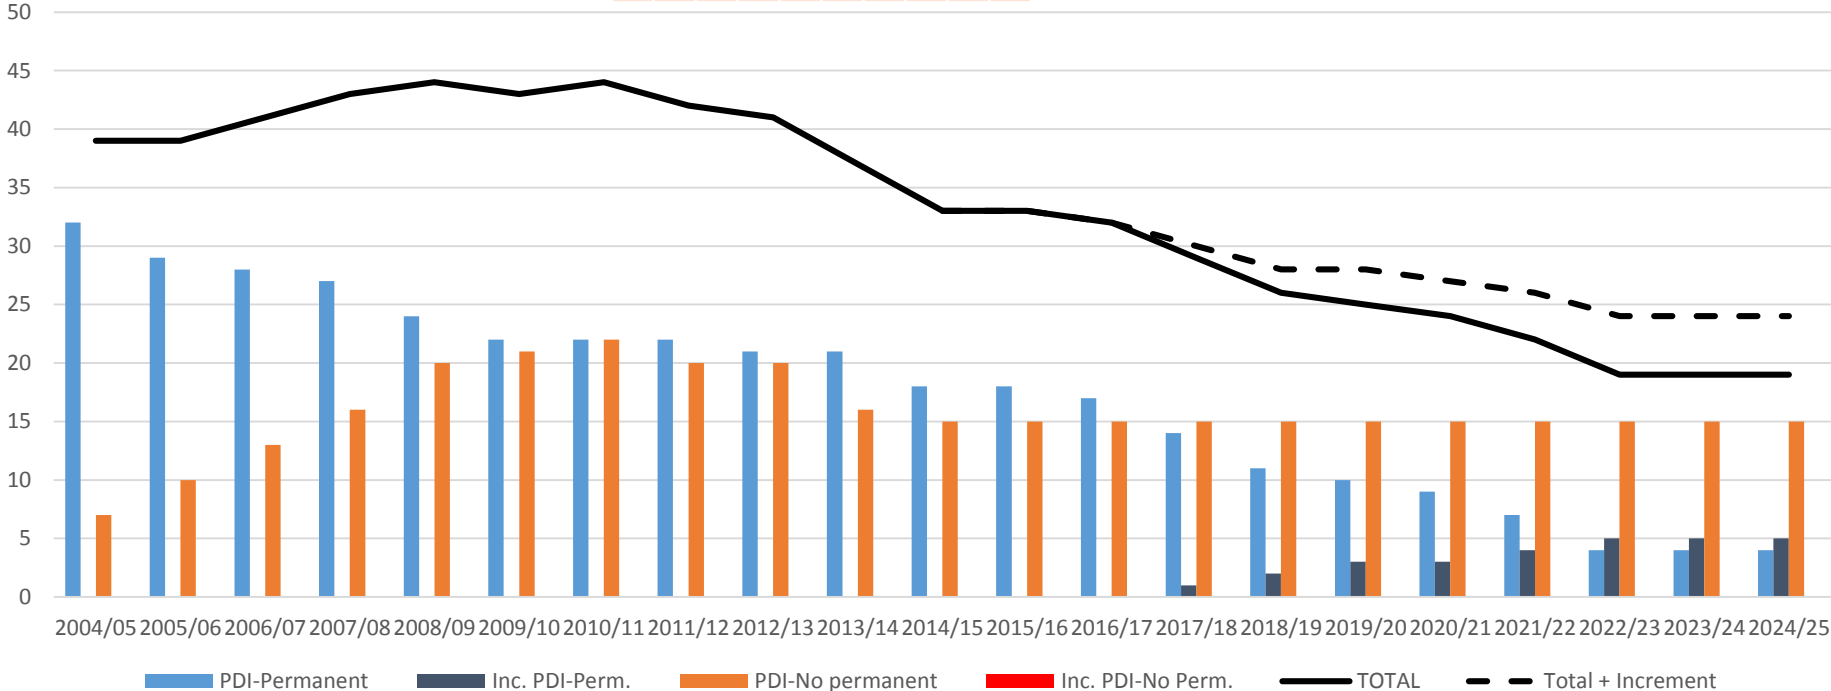

PDI-Permanent	18	17	15	13	13	12	11	9	9	9
PDI-No permanent	15	15	15	15	15	15	15	15	15	15
TOTAL	33	32	30	28	28	27	26	24	24	24

Comptant un 30% de reposició de PDI per curs

DEPARTAMENT DE FÍSICA APLICADA

	2004/05	2005/06	2006/07	2007/08	2008/09	2009/10	2010/11	2011/12	2012/13	2013/14	2014/15	2015/16	2016/17	2017/18	2018/19	2019/20	2020/21	2021/22	2022/23	2023/24	2024/25
PDI-Permanent	7	6	6	7	5	6	6	6	6	6	6	6	6	6	6	6	6	6	4	4	4
PDI-No permanent	1	1	1	0	1	1	1	1	1	0	0	0	0	0	0	0	0	0	0	0	0
TOTAL	8	7	7	7	6	7	7	7	7	6	6	6	6	6	6	6	6	6	4	4	4
PDI-Permanent	6	6	6	6	6	6	6	6	6	6	6	6	6	6	6	6	6	5	5	5	
PDI-No permanent	0	0	0	0	0	0	0	0	0	0	0	0	0	0	0	0	0	0	0	0	
TOTAL	6	6	6	6	6	6	6	6	6	6	6	6	6	6	6	6	6	5	5	5	