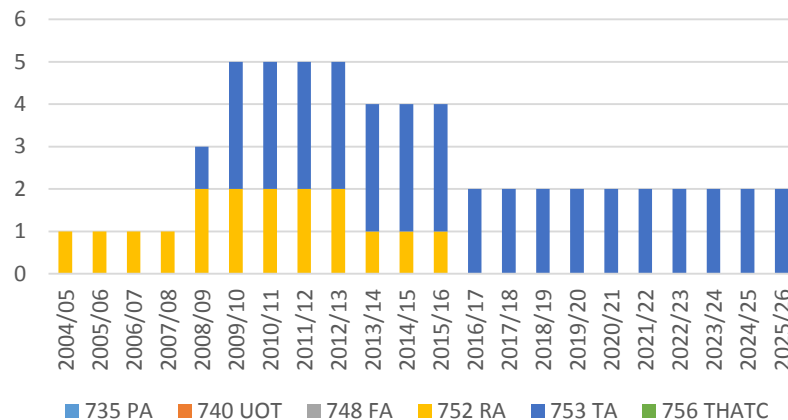

Evolució PDI ETSAB* 2004-2025 (abril 2018)

TOTAL ETSAB

	2004/05	2005/06	2006/07	2007/08	2008/09	2009/10	2010/11	2011/12	2012/13	2013/14	2014/15	2015/16	2016/17	2017/18	2018/19	2019/20	2020/21	2021/22	2022/23	2023/24	2024/25
PDI-Permanent	162	159	157	156	149	138	132	124	117	114	106	100	96	86	78	76	73	69	54	45	42
PDI-No permanent	132	136	140	151	169	174	180	175	168	153	144	138	133	133	131	127	125	121	118	116	115
TOTAL	294	295	297	307	318	312	299	285	267	250	238	229	219	209	203	198	190	172	161	157	
PDI-Permanent	102	99	92	86	85	83	80	70	64	62											
PDI-No permanent	140	137	137	136	133	132	129	127	126	125											
TOTAL	242	236	229	222	218	215	209	197	190	187											

Agregat

Evolució PDI ETSAB segons departament i categoria (2/3)

Col·laborador

Ajudant

Associat

Lector

Evolució PDI ETSAB segons departament i categoria (3/3)

Investigador

Investigador en formació

	2004/05	2005/06	2006/07	2007/08	2008/09	2009/10	2010/11	2011/12	2012/13	2013/14	2014/15
Grau	2967	3003	3013	2948	2934	2849	2781	2782	2676	2590	2404
Màster			348	448	508	573	551	532	484	415	347
Total	2967	3003	3361	3396	3442	3422	3332	3314	3160	3005	2751