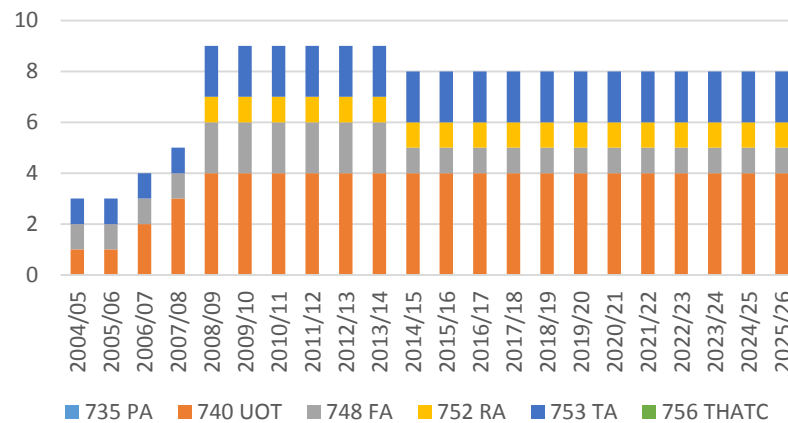

Evolució PDI ETSAB* 2004-2025 (abril 2018)

TOTAL ETSAB

	2004/05	2005/06	2006/07	2007/08	2008/09	2009/10	2010/11	2011/12	2012/13	2013/14	2014/15	2015/16	2016/17	2017/18	2018/19	2019/20	2020/21	2021/22	2022/23	2023/24	2024/25
PDI-Permanent	162	159	157	156	149	138	132	124	117	114	106	100	96	86	78	76	73	69	54	45	42
PDI-No permanent	132	136	140	151	169	174	180	175	168	153	144	138	133	133	131	127	125	121	118	116	115
TOTAL	294	295	297	307	318	312	299	285	267	250	238	229	219	209	203	198	190	172	161	157	
PDI-Permanent	102	99	92	86	85	83	80	70	64	62											
PDI-No permanent	140	137	137	136	133	132	129	127	126	125											
TOTAL	242	236	229	222	218	215	209	197	190	187											

Agregat

Evolució PDI ETSAB segons departament i categoria (2/3)

Col·laborador

Ajudant

Associat

Lector

Evolució PDI ETSAB segons departament i categoria (3/3)

Investigador

Investigador en formació

	2004/05	2005/06	2006/07	2007/08	2008/09	2009/10	2010/11	2011/12	2012/13	2013/14	2014/15
Grau	2967	3003	3013	2948	2934	2849	2781	2782	2676	2590	2404
Màster			348	448	508	573	551	532	484	415	347
Total	2967	3003	3361	3396	3442	3422	3332	3314	3160	3005	2751