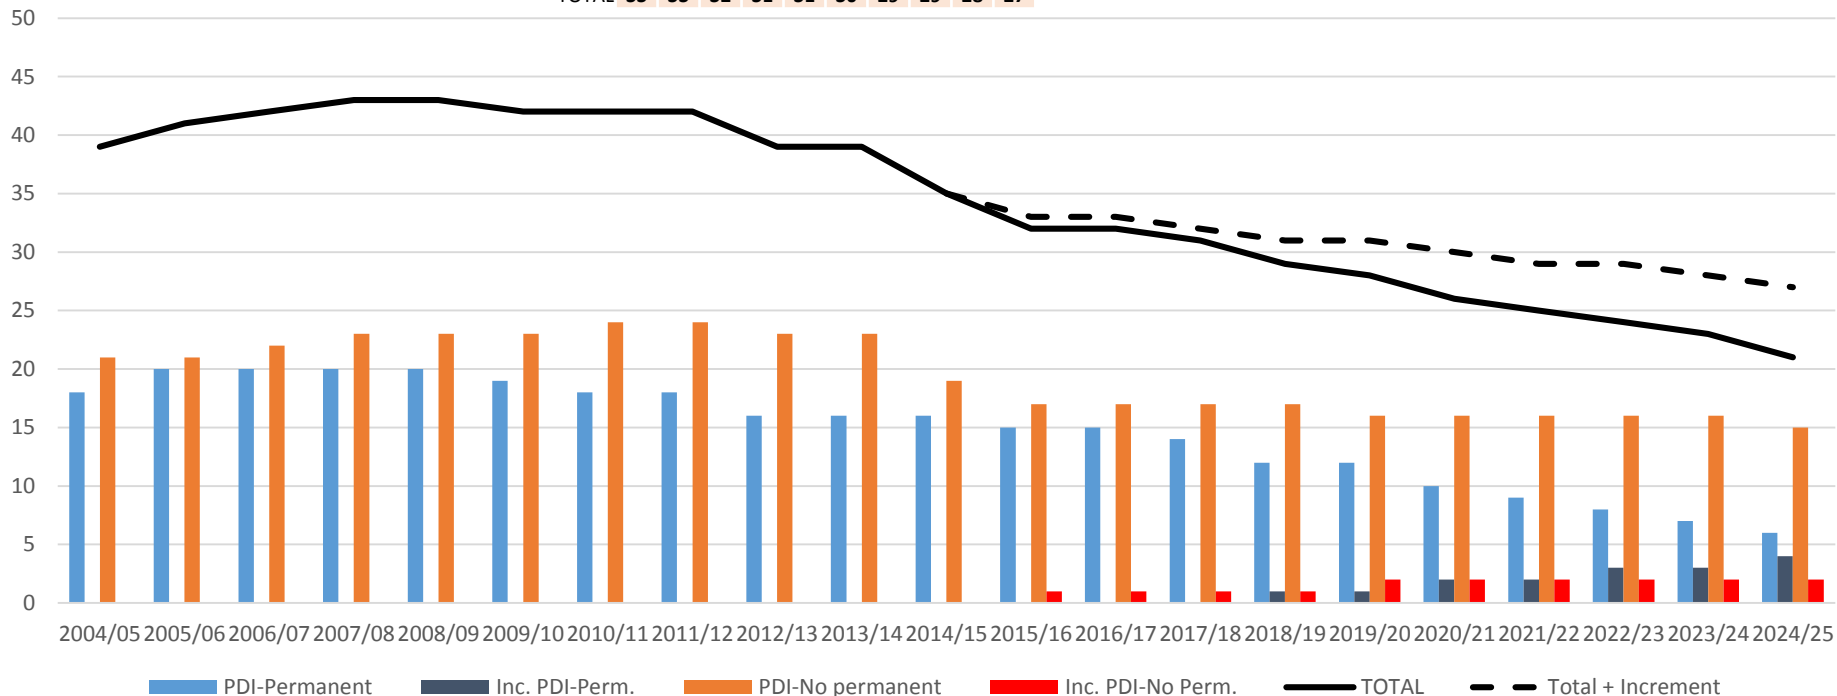

DEPARTAMENT D'URBANISME I ORDENACIÓ DEL TERRITORI

	2004/05	2005/06	2006/07	2007/08	2008/09	2009/10	2010/11	2011/12	2012/13	2013/14	2014/15	2015/16	2016/17	2017/18	2018/19	2019/20	2020/21	2021/22	2022/23	2023/24	2024/25
PDI-Permanent	18	20	20	20	20	19	18	18	16	16	16	15	15	14	12	12	10	9	8	7	6
PDI-No permanent	21	21	22	23	23	23	24	24	23	23	19	17	17	17	17	16	16	16	16	16	15
TOTAL	39	41	42	43	43	42	42	42	39	39	35	32	32	31	29	28	26	25	24	23	21
PDI-Permanent	15	15	14	13	13	12	11	11	10	10											
PDI-No permanent	18	18	18	18	18	18	18	18	18	17											
TOTAL	33	33	32	31	31	30	29	29	28	27											

Comptant un 30% de reposició de PDI per curs