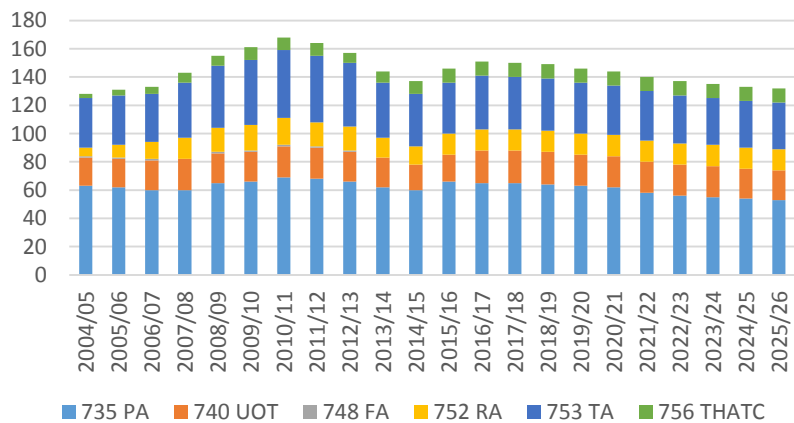

Evolució PDI ETSAB* 2004-2025 (abril 2018)

TOTAL ETSAB

	2004/05	2005/06	2006/07	2007/08	2008/09	2009/10	2010/11	2011/12	2012/13	2013/14	2014/15	2015/16	2016/17	2017/18	2018/19	2019/20	2020/21	2021/22	2022/23	2023/24	2024/25
PDI-Permanent	162	159	157	156	149	138	132	124	117	114	106	100	96	86	78	76	73	69	54	45	42
PDI-No permanent	132	136	140	151	169	174	180	175	168	153	144	138	133	133	131	127	125	121	118	116	115
TOTAL	294	295	297	307	318	312	299	285	267	250	238	229	219	209	203	198	190	172	161	157	
PDI-Permanent	102	99	92	86	85	83	80	70	64	62											
PDI-No permanent	140	137	137	136	133	132	129	127	126	125											
TOTAL	242	236	229	222	218	215	209	197	190	187											

Agregat

Evolució PDI ETSAB segons departament i categoria (2/3)

Col·laborador

Ajudant

Associat

Lector

Evolució PDI ETSAB segons departament i categoria (3/3)

Investigador

Investigador en formació

	2004/05	2005/06	2006/07	2007/08	2008/09	2009/10	2010/11	2011/12	2012/13	2013/14	2014/15
Grau	2967	3003	3013	2948	2934	2849	2781	2782	2676	2590	2404
Màster			348	448	508	573	551	532	484	415	347
Total	2967	3003	3361	3396	3442	3422	3332	3314	3160	3005	2751