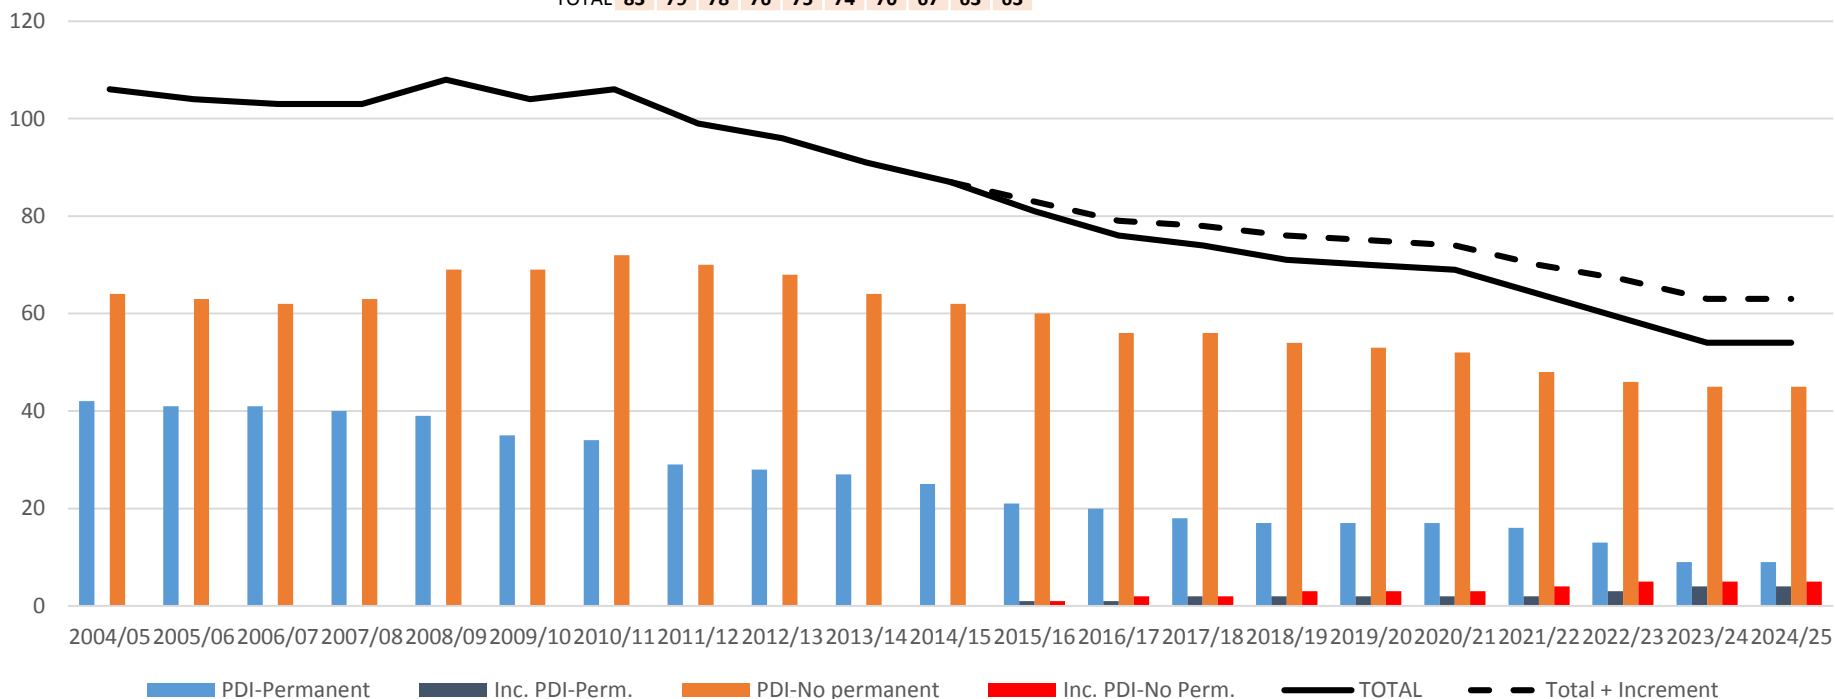

DEPARTAMENT DE PROJECTES ARQUITECTÒNICS

	2004/05	2005/06	2006/07	2007/08	2008/09	2009/10	2010/11	2011/12	2012/13	2013/14	2014/15	2015/16	2016/17	2017/18	2018/19	2019/20	2020/21	2021/22	2022/23	2023/24	2024/25
PDI-Permanent	42	41	41	40	39	35	34	29	28	27	25	21	20	18	17	17	17	16	13	9	9
PDI-No permanent	64	63	62	63	69	69	72	70	68	64	62	60	56	56	54	53	52	48	46	45	45
TOTAL	106	104	103	103	108	104	106	99	96	91	87	81	76	74	71	70	69	64	59	54	54
PDI-Permanent	22	21	20	19	19	19	18	16	13	13											
PDI-No permanent	61	58	58	57	53	55	52	51	50	50											
TOTAL	83	79	78	76	75	74	70	67	63	63											

Comptant un 30% de reposició de PDI per curs