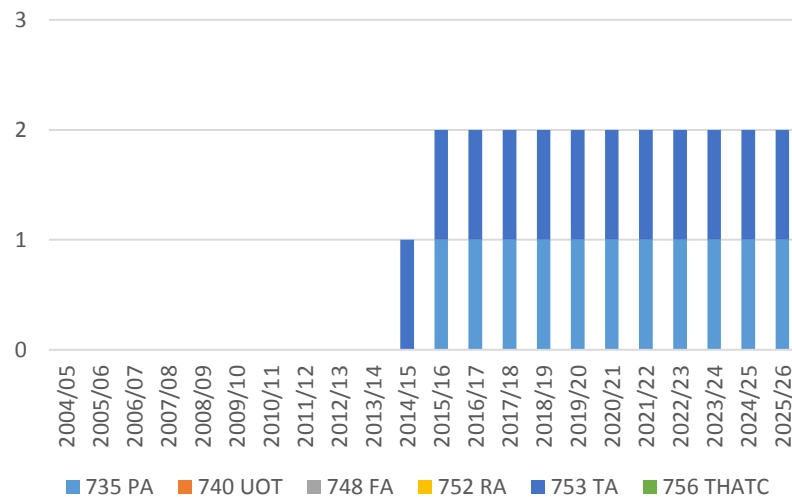

Evolució PDI ETSAB* 2004-2025 (abril 2018)

TOTAL ETSAB

	2004/05	2005/06	2006/07	2007/08	2008/09	2009/10	2010/11	2011/12	2012/13	2013/14	2014/15	2015/16	2016/17	2017/18	2018/19	2019/20	2020/21	2021/22	2022/23	2023/24	2024/25
PDI-Permanent	162	159	157	156	149	138	132	124	117	114	106	100	96	86	78	76	73	69	54	45	42
PDI-No permanent	132	136	140	151	169	174	180	175	168	153	144	138	133	133	131	127	125	121	118	116	115
TOTAL	294	295	297	307	318	312	299	285	267	250	238	229	219	209	203	198	190	172	161	157	
PDI-Permanent	102	99	92	86	85	83	80	70	64	62											
PDI-No permanent	140	137	137	136	133	132	129	127	126	125											
TOTAL	242	236	229	222	218	215	209	197	190	187											

Agregat

Evolució PDI ETSAB segons departament i categoria (2/3)

Col·laborador

Ajudant

Associat

Lector

Evolució PDI ETSAB segons departament i categoria (3/3)

Investigador

Investigador en formació

	2004/05	2005/06	2006/07	2007/08	2008/09	2009/10	2010/11	2011/12	2012/13	2013/14	2014/15
Grau	2967	3003	3013	2948	2934	2849	2781	2782	2676	2590	2404
Màster			348	448	508	573	551	532	484	415	347
Total	2967	3003	3361	3396	3442	3422	3332	3314	3160	3005	2751