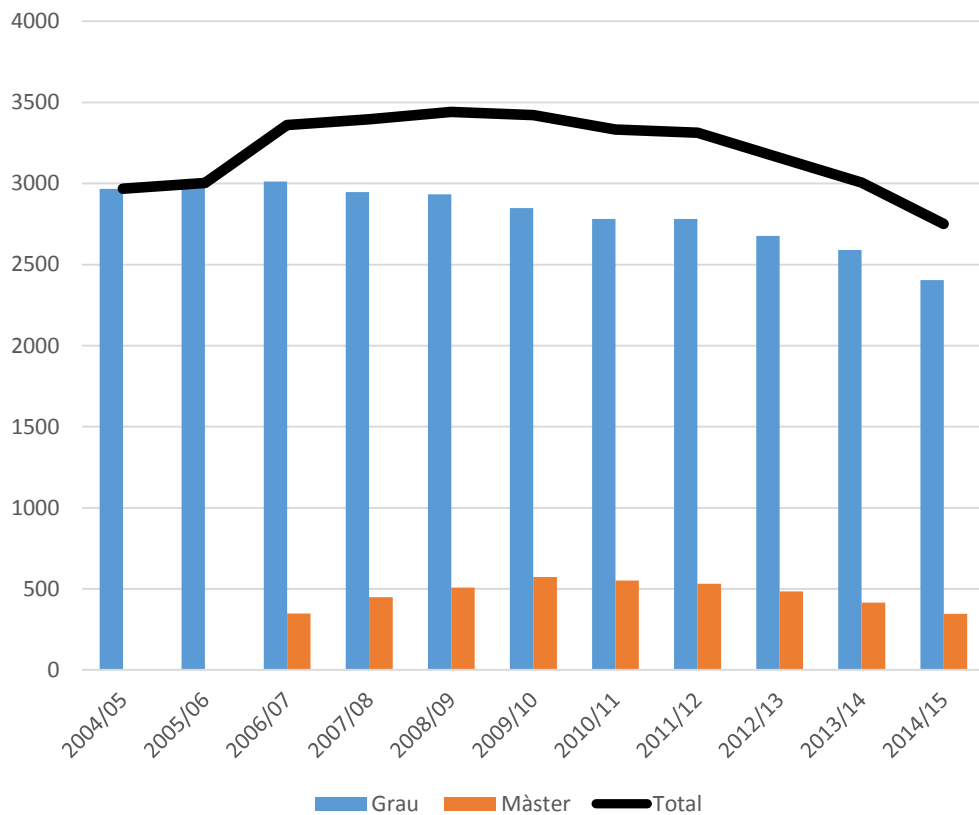

Evolució PDI ETSAB* 2004-2025 (abril 2018)

TOTAL ETSAB

	2004/05	2005/06	2006/07	2007/08	2008/09	2009/10	2010/11	2011/12	2012/13	2013/14	2014/15	2015/16	2016/17	2017/18	2018/19	2019/20	2020/21	2021/22	2022/23	2023/24	2024/25
PDI-Permanent	162	159	157	156	149	138	132	124	117	114	106	100	96	86	78	76	73	69	54	45	42
PDI-No permanent	132	136	140	151	169	174	180	175	168	153	144	138	133	133	131	127	125	121	118	116	115
TOTAL	294	295	297	307	318	312	299	285	267	250	238	229	219	209	203	198	190	172	161	157	
PDI-Permanent	102	99	92	86	85	83	80	70	64	62											
PDI-No permanent	140	137	137	136	133	132	129	127	126	125											
TOTAL	242	236	229	222	218	215	209	197	190	187											

Agregat

Evolució PDI ETSAB segons departament i categoria (2/3)

Col·laborador

Ajudant

Associat

Lector

Evolució PDI ETSAB segons departament i categoria (3/3)

Investigador

Investigador en formació

	2004/05	2005/06	2006/07	2007/08	2008/09	2009/10	2010/11	2011/12	2012/13	2013/14	2014/15
Grau	2967	3003	3013	2948	2934	2849	2781	2782	2676	2590	2404
Màster			348	448	508	573	551	532	484	415	347
Total	2967	3003	3361	3396	3442	3422	3332	3314	3160	3005	2751