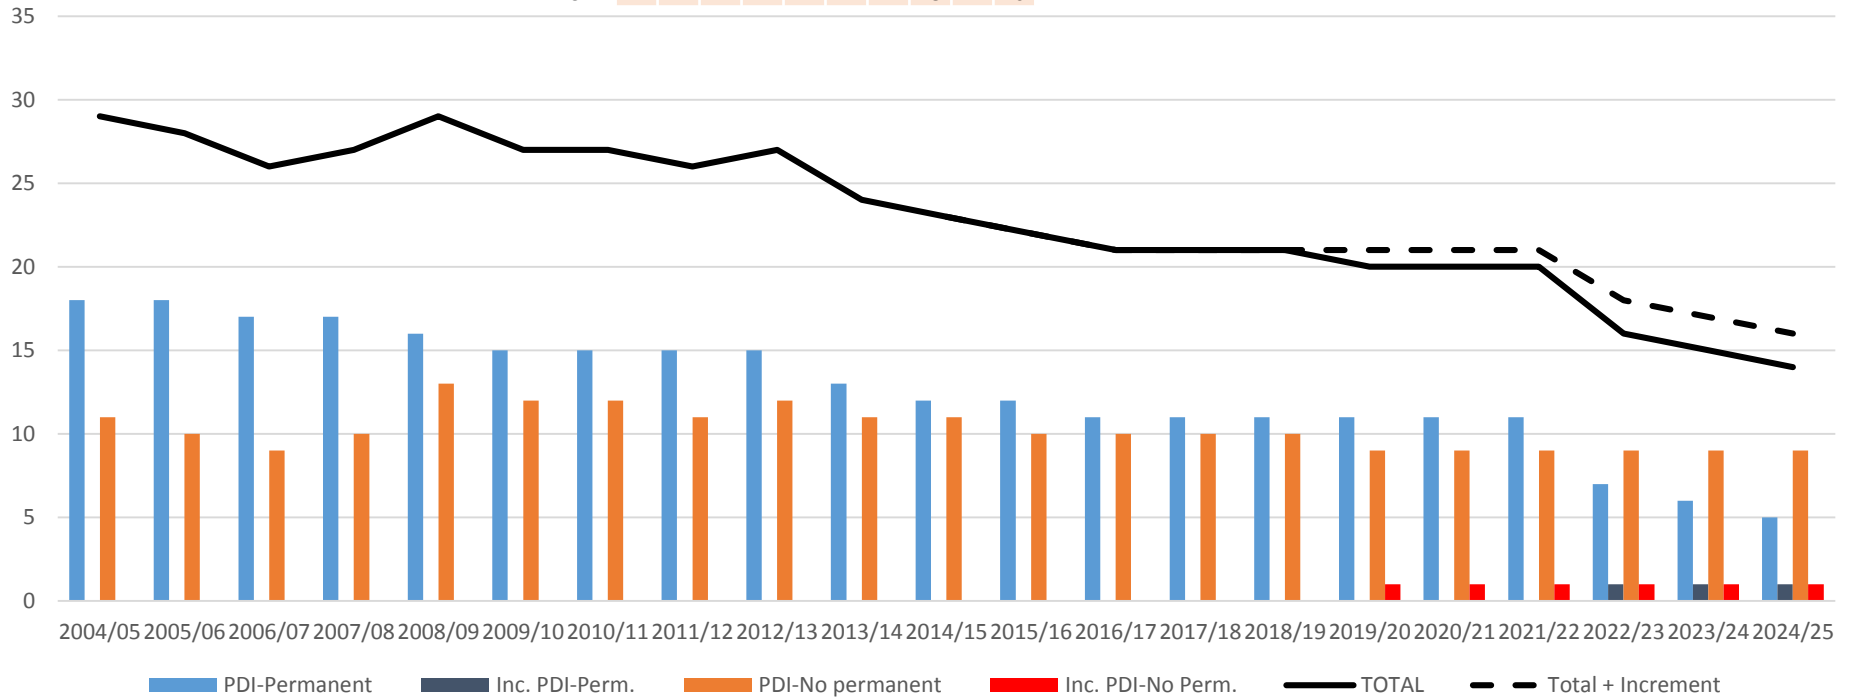

DEPARTAMENT D'ESTRUCTURES A L'ARQUITECTURA

	2004/05	2005/06	2006/07	2007/08	2008/09	2009/10	2010/11	2011/12	2012/13	2013/14	2014/15	2015/16	2016/17	2017/18	2018/19	2019/20	2020/21	2021/22	2022/23	2023/24	2024/25
PDI-Permanent	18	18	17	17	16	15	15	15	15	13	12	12	11	11	11	11	11	11	7	6	5
PDI-No permanent	11	10	9	10	13	12	12	11	12	11	11	10	10	10	10	9	9	9	9	9	9
TOTAL	29	28	26	27	29	27	27	26	27	24	23	22	21	21	21	20	20	20	16	15	14
PDI-Permanent	12	11	11	11	11	11	11	11	11	11	11	11	11	11	11	11	11	8	7	6	
PDI-No permanent	10	10	10	10	10	10	10	10	10	10	10	10	10	10	10	10	10	10	10	10	
TOTAL	22	21	21	21	21	21	21	21	21	21	21	21	21	21	21	21	18	17	16		

Comptant un 30% de reposició de PDI per curs