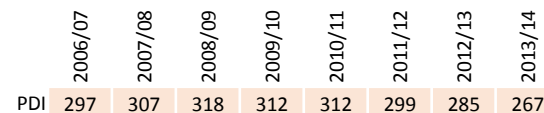

Evolució PDI ETSAB* 2004-2025 (abril 2018)

TOTAL ETSAB

	2004/05	2005/06	2006/07	2007/08	2008/09	2009/10	2010/11	2011/12	2012/13	2013/14	2014/15	2015/16	2016/17	2017/18	2018/19	2019/20	2020/21	2021/22	2022/23	2023/24	2024/25
PDI-Permanent	162	159	157	156	149	138	132	124	117	114	106	100	96	86	78	76	73	69	54	45	42
PDI-No permanent	132	136	140	151	169	174	180	175	168	153	144	138	133	133	131	127	125	121	118	116	115
TOTAL	294	295	297	307	318	312	299	285	267	250	238	229	219	209	203	198	190	172	161	157	
PDI-Permanent	102	99	92	86	85	83	80	70	64	62											
PDI-No permanent	140	137	137	136	133	132	129	127	126	125											
TOTAL	242	236	229	222	218	215	209	197	190	187											

Investigador en formació

	2004/05	2005/06	2006/07	2007/08	2008/09	2009/10	2010/11	2011/12	2012/13	2013/14	2014/15
Grau	2967	3003	3013	2948	2934	2849	2781	2782	2676	2590	2404
Màster			348	448	508	573	551	532	484	415	347
Total	2967	3003	3361	3396	3442	3422	3332	3314	3160	3005	2751

EVOLUCIÓ DEL NOMBRE D'ESTUDIANTS

COMPARATIVA 2006-2014

Evolució estudiants, PDI i encàrrec docent

DEPARTAMENT DE COMPOSICIÓ ARQUITECTÒNICA

	2004/05	2005/06	2006/07	2007/08	2008/09	2009/10	2010/11	2011/12	2012/13	2013/14	2014/15	2015/16	2016/17	2017/18	2018/19	2019/20	2020/21	2021/22	2022/23	2023/24	2024/25
PDI-Permanent	19	19	18	18	18	14	12	11	11	11	11	11	11	10	10	10	10	10	9	8	7
PDI-No permanent	1	2	3	5	5	7	7	7	5	5	5	5	5	5	5	5	5	5	5	5	5
TOTAL	20	21	21	23	23	21	19	18	16	16	16	16	16	15	15	15	15	14	13	12	
PDI-Permanent	11	11	10	10	10	10	10	10	10	10	10	10	10	10	10	10	10	9	9		
PDI-No permanent	5	5	5	5	5	5	5	5	5	5	5	5	5	5	5	5	5	5	5	5	5
TOTAL	16	16	15	15	15	15	15	15	15	15	15	15	15	15	15	15	15	14	14		